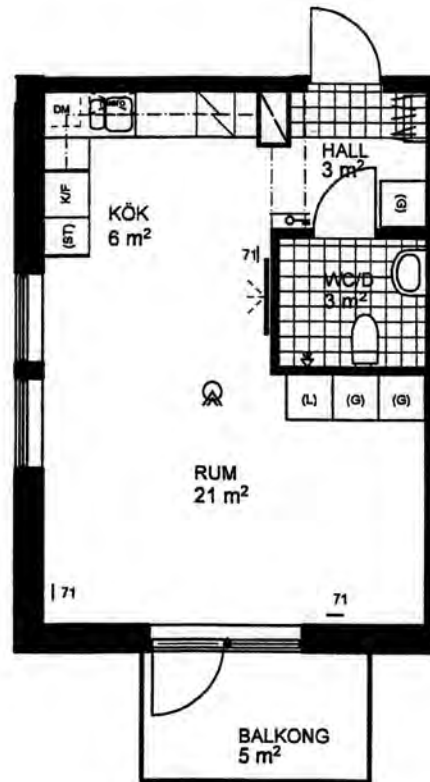

1 rum och kök ca 35m²
Avsedd för 1 person

Justerad med avseende på skala
Skala 1:100

FÖRKLARINGAR

- | | |
|--|---|
| GARDEROB | FÖRBERETT FÖR DISKMASKIN |
| LINNESKÅP | FÖRBERETT FÖR TVÄTTPELARE |
| STÄDSKÅP | RÖKDETEKTOR/BRANDVARNARE |
| FLYTTBART SKÅP
<small>-Läs: garerob</small> | UTTAG FÖR TELEFON, BREDBAND
OCH TV, UNGEFÄRLIGT LÄGE |
| SPIS | ELCENTRAL |
| KYL OCH FRYS | FÖRSTÄRKT VÄGG FÖR PLATT-TV
FRÅN 60 CM TILL 180 CM ÖVER GOLV |
| KYL | GOLVMATERIAL |
| FRYS | KLINKER I DUSCH, BAD, WC, HALL OCH LOGGIA
PARKETT I ÖVRIGA RUM |
| DUSCHPLATS | TAKHÖJD 2,6 METER |

SITUATIONSPLAN

SEKTION