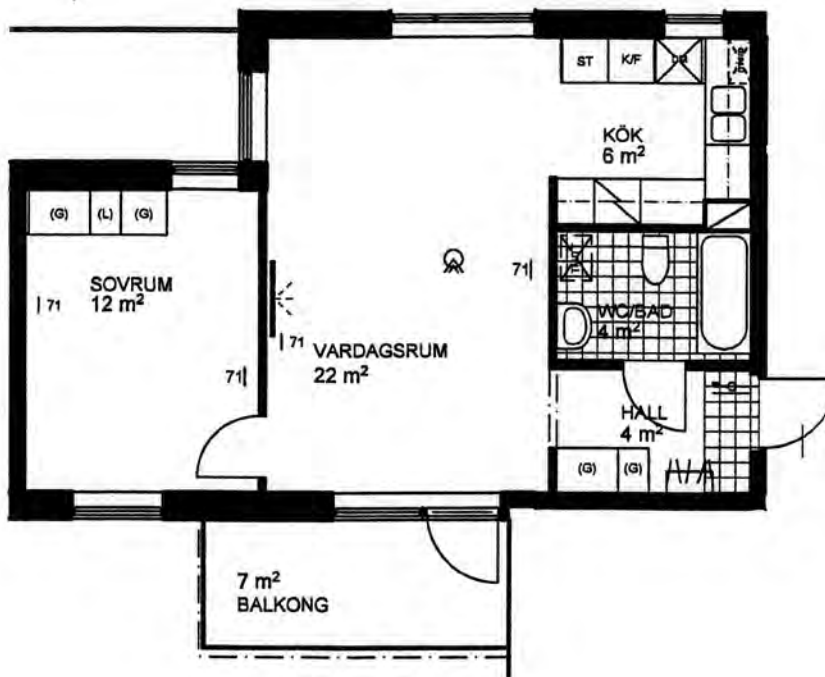

2 rum och kök ca 51m<sup>2</sup>  
Avsedd för 2 personer

Justerad med avseende på skala

Skala 1:100

### FÖRKLARINGAR

GARDEROB	FÖRBERETT FÖR DISKMASKIN
LINNESKÅP	FÖRBERETT FÖR TVÄTTPELARE
STÅDSKÅP	RÖKDETEKTOR/BRANDVARNARE
FLYTTBART SKÅP <small>-1-st. garderob</small>	UTTAG FÖR TELEFON, BREDBAND OCH TV, UNGEFÄRLIGT LÄGE
SPIS	ELCENTRAL
KYL OCH FRYS	FÖRSTÄRKT VÄGG FÖR PLATT-TV FRÅN 60 CM TILL 180 CM ÖVER GOLV
KYL	<b>GOLVMATERIAL</b>
FRYS	KLINKER I DUSCH, BAD, WC, HALL OCH LOGGIA PARKETT I ÖVRIGA RUM
DUSCHPLATS	TAKHÖJD 2,6 METER