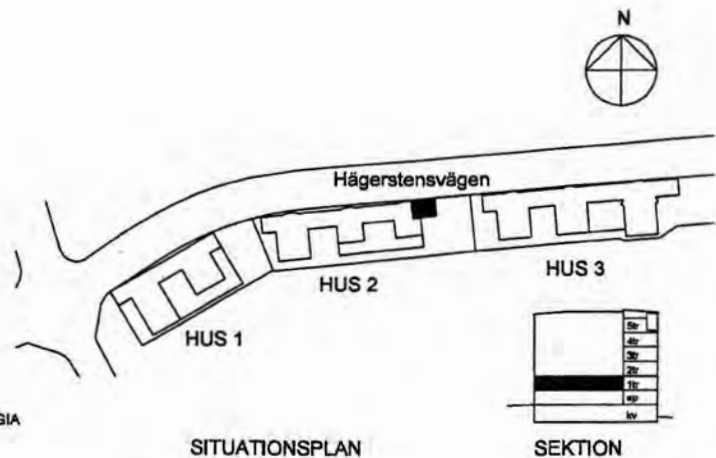

2 rum och kök ca 57m²
Avsedd för 2 personer

Justerad med avseende på skala

Skala 1:100

FÖRKLARINGAR

	GARDEROB		FÖRBERETT FÖR DISKMASKIN
	LINNESKÅP		FÖRBERETT FÖR TVÄTTPELARE
	STÅDSKÅP		RÖKDETEKTOR/BRANDVARNARE
	FLYTTBART SKÅP <small>-Lec. garderob</small>		UTTAG FÖR TELEFON, BREDBAND OCH TV, UNGEFÄRLIGT LÄGE
	SPIS		ELCENTRAL
	KYL OCH FRYS		FÖRSTÄRKT VÄGG FÖR PLATT-TV FRÅN 60 CM TILL 180 CM ÖVER GOLV
	KYL	GOLVMATERIAL	
	FRYS		KLINKER I DUSCH, BAD, WC, HALL OCH LOGGIA PARKETT I ÖVRIGA RUM
	DUSCHPLATS	TAKHÖJD 2,6 METER	

SITUATIONSPLAN

SEKTION