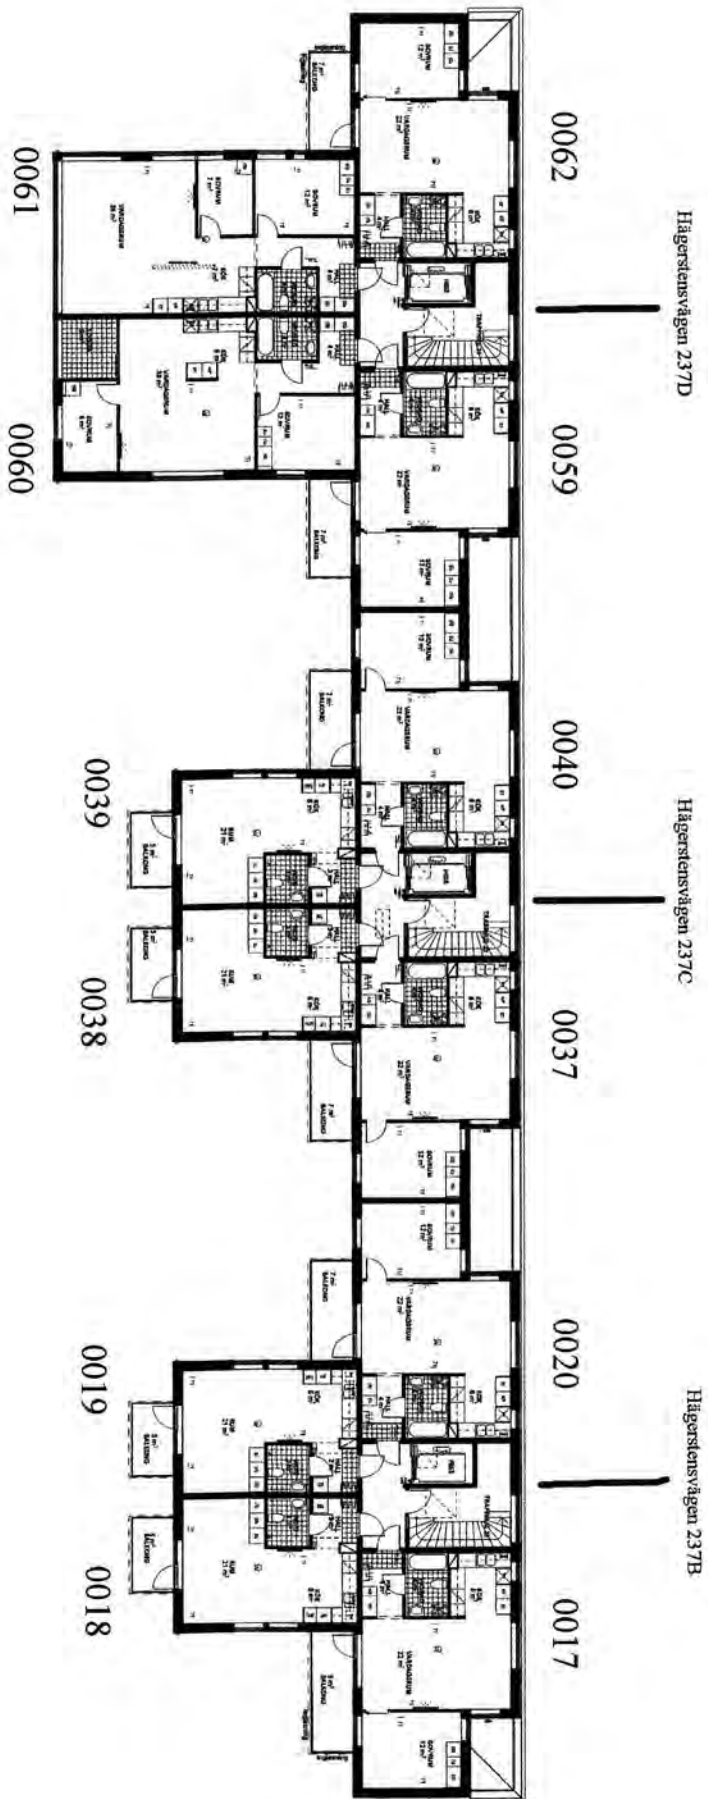

Hägerstensvägen 237D

Hägerstensvägen 237C

Hägerstensvägen 237B

0042

0041 Gästrum

0042

Lägenhetsnummer markplan

Blad 1

0036
0032
0028
0024

0033
0029
0025
0021

0016
0012
0008
0004

0013
0009
0005
0001

0057
0053
0049
0045

0056
0052
0048
0044

0035
0031
0027
0023

0034
0030
0026
0022

0015
0011
0007
0003

0014
0010
0006
0002

Lägenhetsnummer 1-4 tr

Blad 2

HUS 2 LÄTT
HÄGERSTENSV. 237D, 237C, 237B
2010-01-22

FAMILJERÖSTÄDER

BOFAKTA
KV. FONDRINGSKADEN 2

Lägenhetsnummer 5 tr

FB FAMILJEBOSTÄDER

BOFAKTA
Kv. Fondrieglåkan 2

HÅB 2:37E
HAGERSTENSVÄG 237A, 237C, 237B
2010:01-23

SKALA 1:100

0 1 2 5 10
METERN